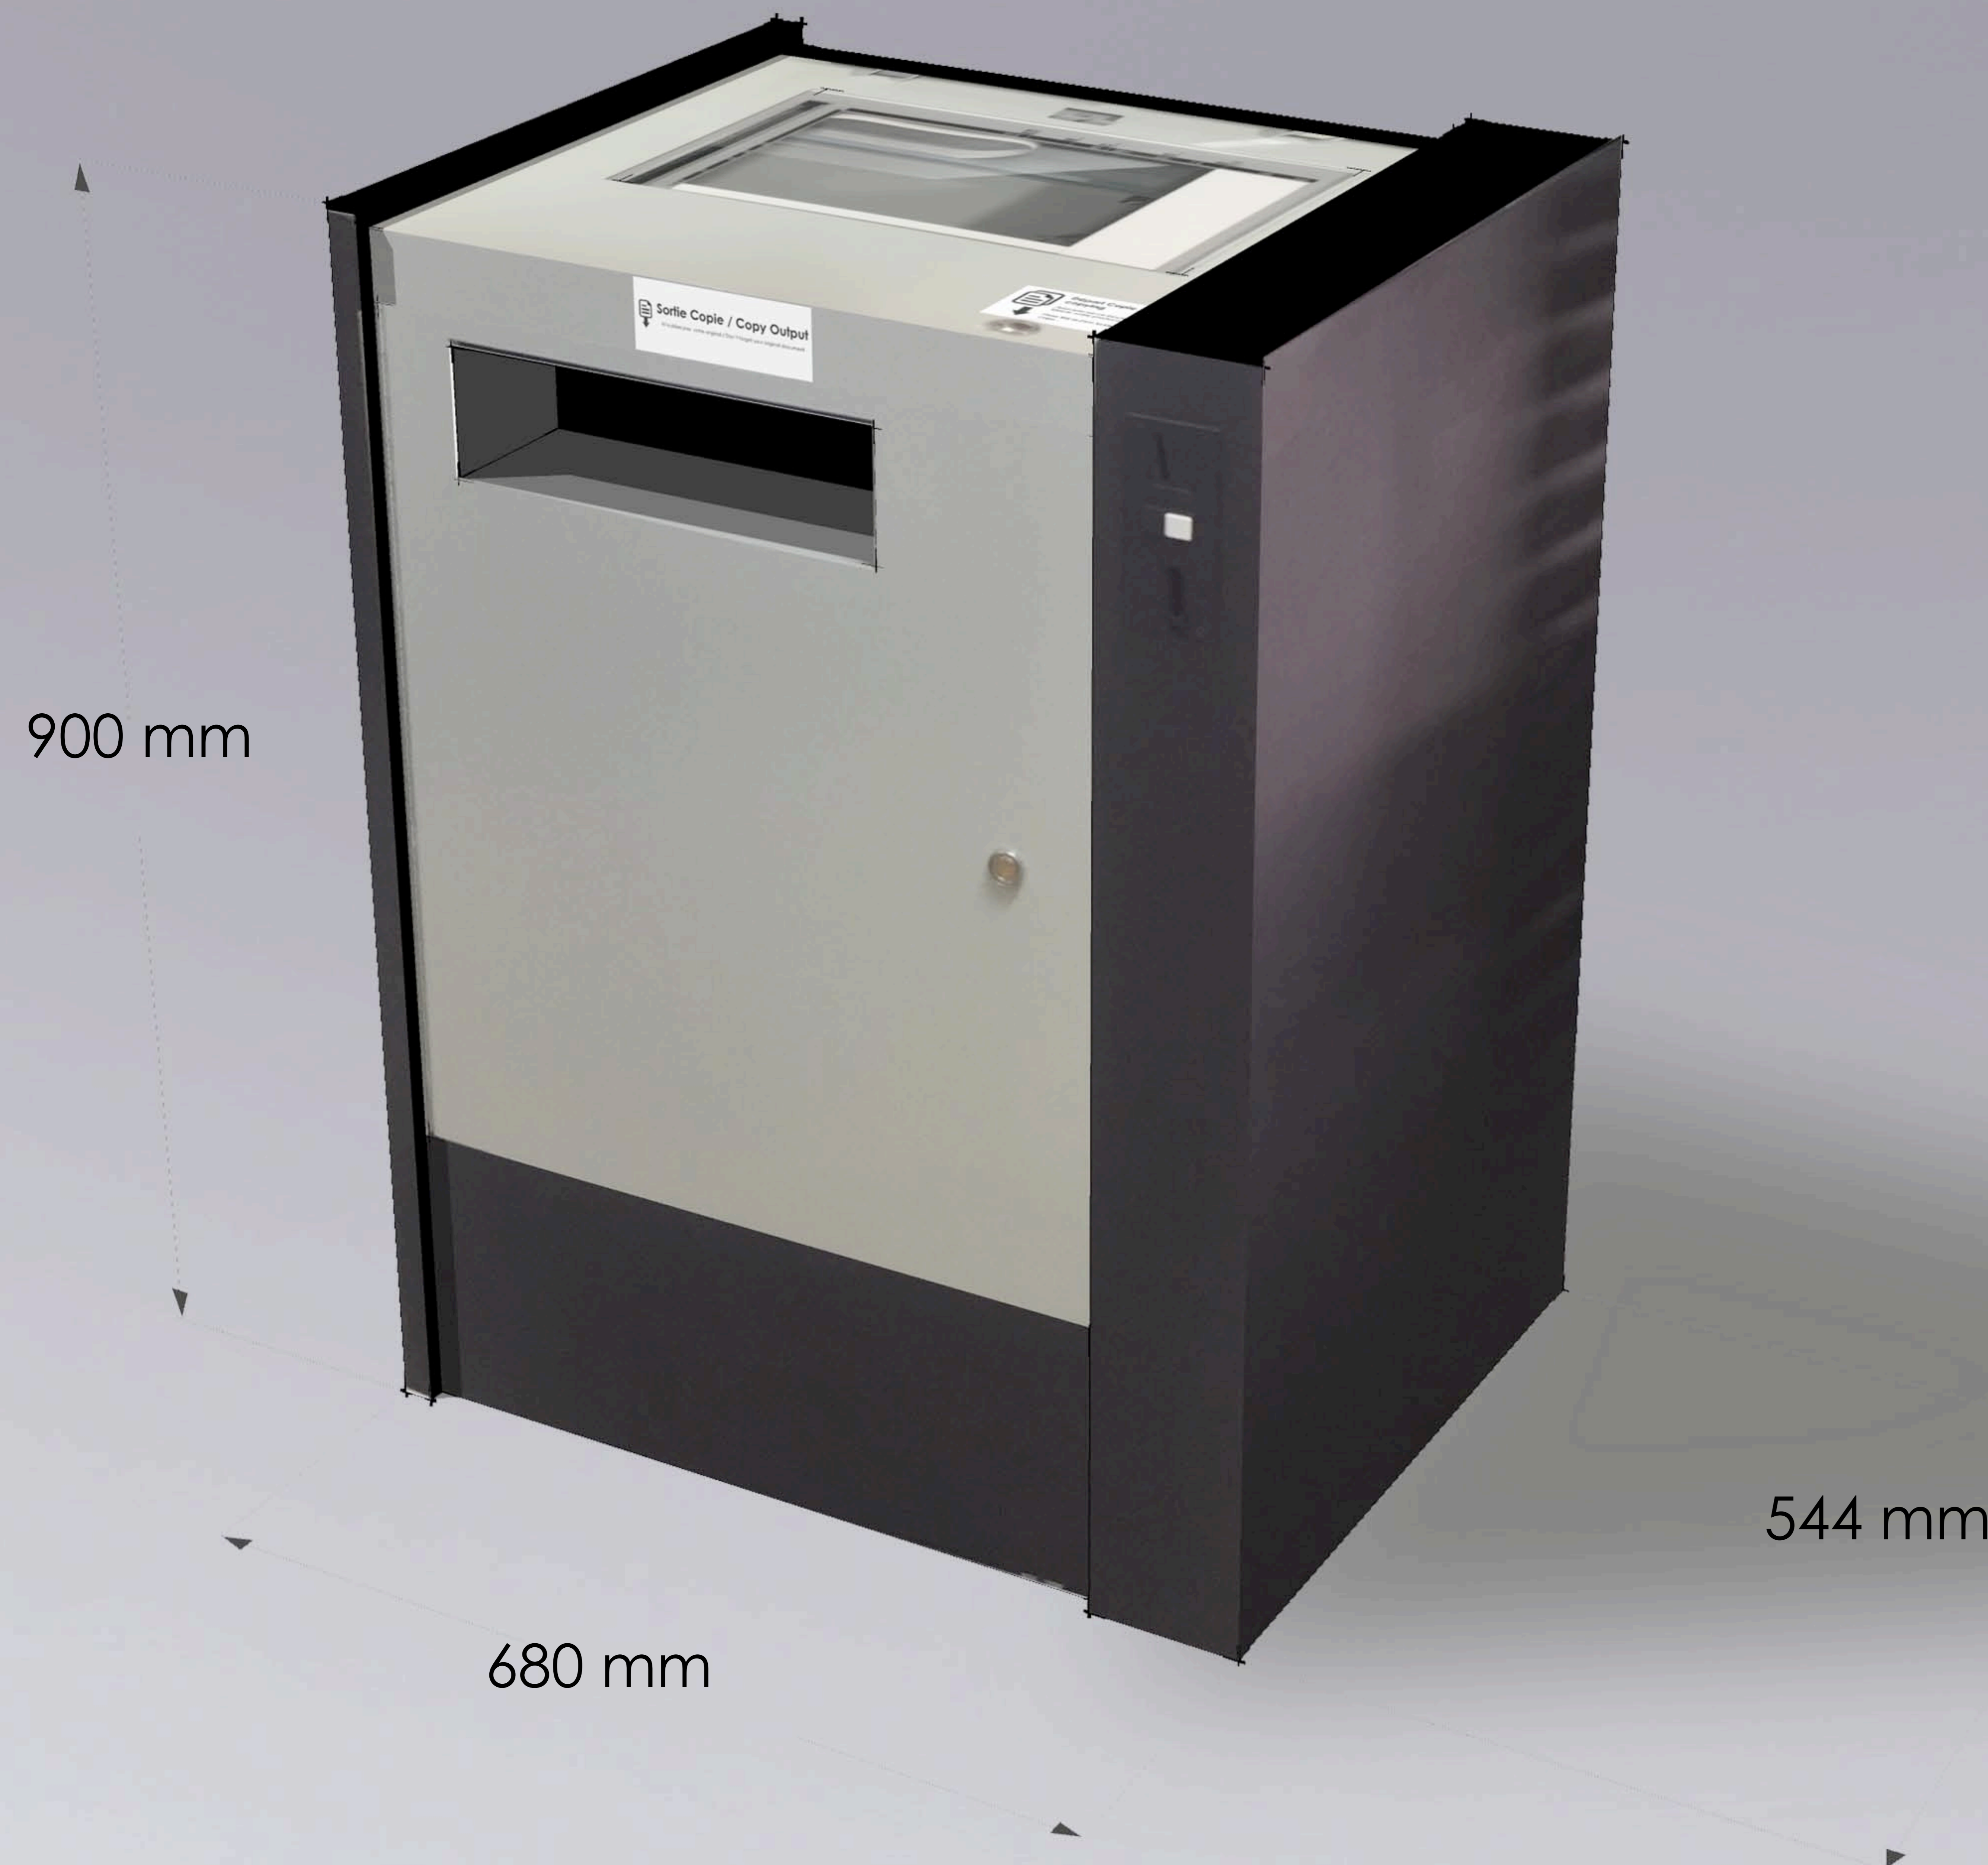

COPIEMINUTE

Photocopieur A4 en Caisson avec Monnayeur

PHOTOPLUS

fabriquée en France depuis 1976

Photos d'Identité & bien **PLUS**

SCEM «PHOTOPLUS»

3 rue du Faubourg d'Etampes
91410 **DOURDAN**, France UE

Tél : 01 64 55 10 95

Fax : 01 64 59 58 98

service commercial :

Tél : 01 48 12 95 00

rpsimgaging.fr